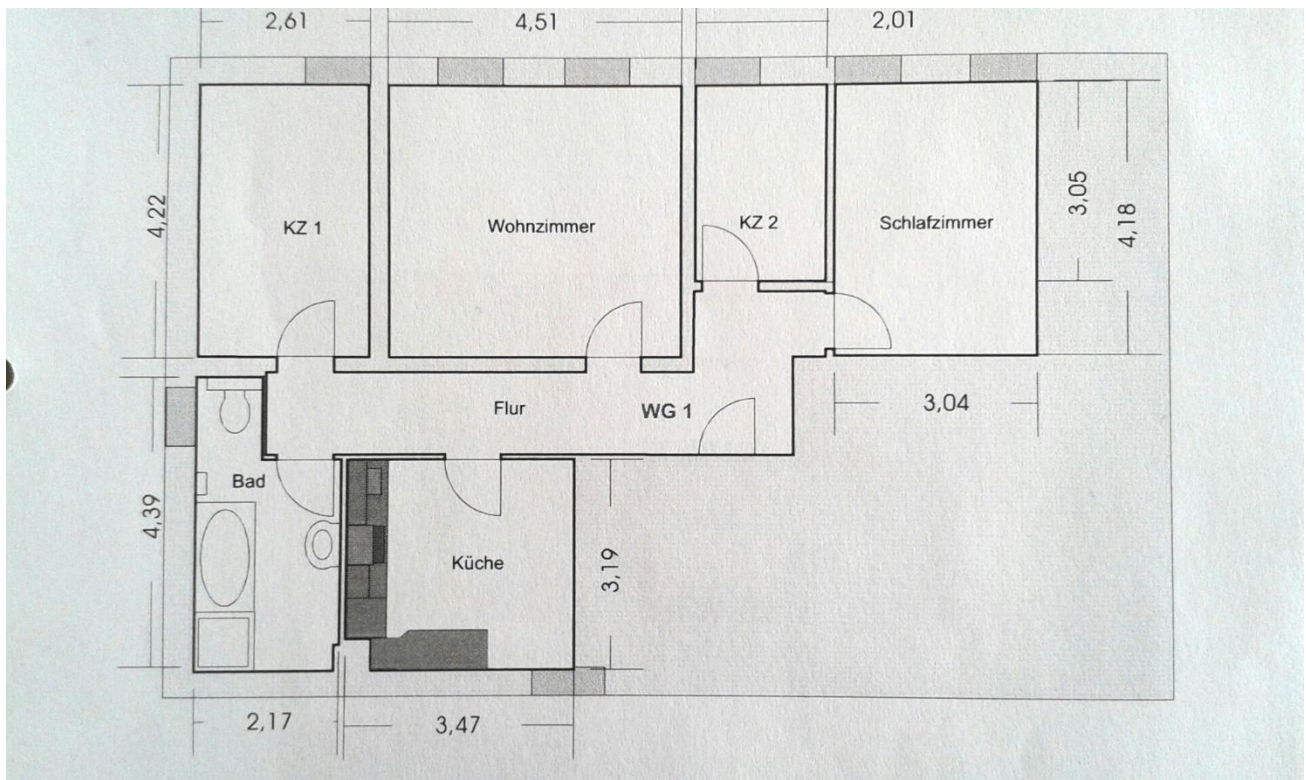

Objektbeschreibung

Diese schöne, helle 3,5-Raum-Wohnung im grünen befindet sich in dem ruhigen Ort Glebitzsch, ca. 5 Minuten Autofahrt von Brehna entfernt. Das Objekt mit zwei Etagen besitzt einen Eingangsbereich mit fünf Wohneinheiten, wobei drei zu Mietzwecken genutzt werden. Das Gebäude ist von Grünanlagen umgeben. Parkflächen stehen am Objekt zur Verfügung.

Die Wohnung ist komplett mit Bodenfliesen ausgestattet. Die Küche wird durch ein Terrassenfenster mit viel Licht durchflutet. Die integrierte Einbauküche kann mit einer zusätzlichen geringen Miete genutzt werden. Nach 24 Monaten geht diese in Ihr Eigentum über. Der Herd-Anschluss in der Küche ist elektrisch.

Das Bad mit zwei Fenstern ist mit einer Dusche sowie einer Badewanne ausgestattet. Der Waschmaschinenanschluss ist hier ebenfalls vorhanden.

Des Weiteren verfügt die Wohnung über eine Wechselsprechanlage sowie eine Satellitenanlage. Für weitere Unterstellmöglichkeiten wird ein Keller zur Verfügung gestellt.

Die Hausreinigung und Grünflächenpflege sind Bestandteil der Nebenkosten.

Brehna liegt sehr zentral und besitzt eine Autobahnanbindung. Zum Einkaufspark und Fashion Outlet Center sind es ca. 10 Gehminuten. Nach Bitterfeld sind es ca. 8-10 Min., nach Halle ca. 15 Min. Autofahrt.

Grundriss